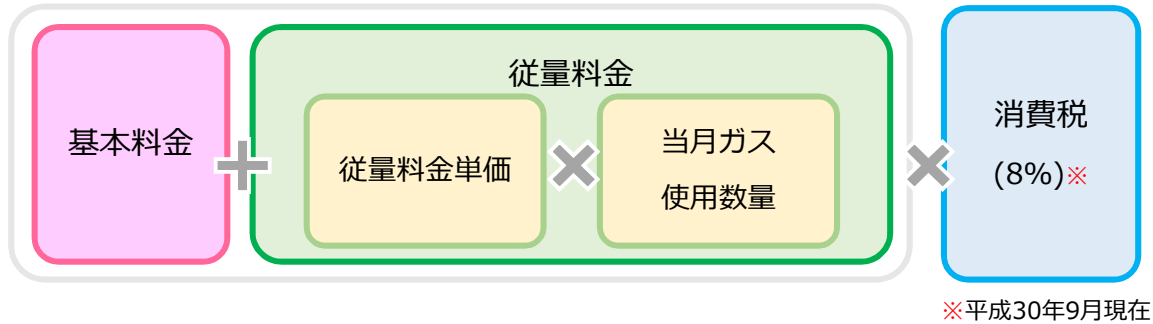

LPガス料金について

LPガス料金のしくみ

LPガス料金は「基本料金」と「従量料金」により構成されています。

基本料金	従量料金
毎月定額でお支払いいただく料金です。 (ガスメーター等の供給設備費・工事費、保安維持、検針、集金等の管理費など)	LPガスの使用量に応じてお支払いいただく料金です。 (原材料費、配送費など)

家庭用（戸建）プロパンガス料金（税別）

基本料金		1,800 円
従量料金	0.1~10m ³	740 円/m ³
	10.1~25m ³	470 円/m ³
	25.1m ³ ~	410 円/m ³

家庭用（アパート）プロパンガス料金（税別）

基本料金		2,000 円
従量料金	0.1~10m ³	760 円/m ³
	10.1~25m ³	470 円/m ³
	25.1m ³ ~	410 円/m ³

当社ではLPガスを安心してご利用いただけるよう、各種料金プランをご用意しております。お気軽にご相談ください。

(株)橋本油店 石油ガス部 〒031-0022 八戸市大字糠塚字大杉平4-3

0120-85-4944