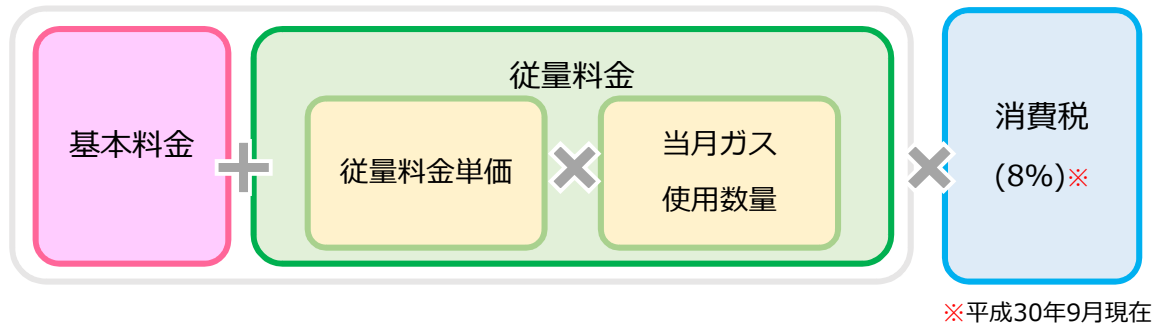

LPガス料金について

LPガス料金のしくみ

LPガス料金は「基本料金」と「従量料金」により構成されています。

基本料金	従量料金
毎月定額でお支払いいただく料金です。 (ガスメーター等の供給設備費・工事費、保安維持、検針、集金等の管理費など)	LPガスの使用量に応じてお支払いいただく料金です。 (原材料費、配送費など)

家庭用（戸建）プロパンガス料金（税別）

基本料金		1,800 円
従量料金	0.1～10m ³	720 円/m ³
	10.1～25m ³	450 円/m ³
	25.1m ³ ～	440 円/m ³

家庭用（アパート）プロパンガス料金（税別）

基本料金		2,000 円
従量料金	0.1～10m ³	740 円/m ³
	10.1～50m ³	450 円/m ³
	50.1m ³ ～	440 円/m ³

当社ではLPガスを安心してご利用いただけるよう、各種料金プランをご用意しております。お気軽にご相談ください。

(株)橋本油店 石油ガス部 〒031-0022 八戸市大字糠塚字大杉平4-3

0120-85-4944